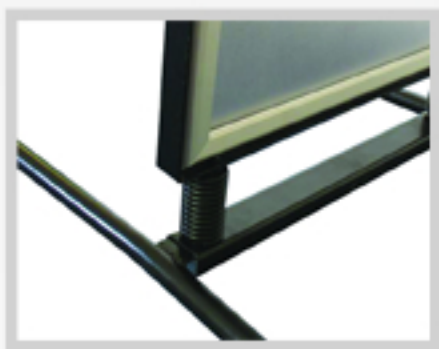

REKLAMNÍ POUTAČE

KLASICKÝ POUTAČ TYP A

Klasický poutač se dvěma rámy OVZ (otevři - vlož - zaklapni).
Formát plakátu A2. Solidní aluminiové rámy, hluboce anodované,
plakát zabezpečen matnou antireflexní vrstvou. Velmi trvalý
a esteticky zhotovený.

Formáty: A0, A1, A2, B0, B1, B2

INFORMAČNÍ STOJAN WINDMASTER

Poutač určený k venkovnímu použití. Vybaven příčnými ocelovými nohama, rám instalován na pružinách,
odolný proti těžkým povětrnostním podmínkám.

Formáty: A0, A1, B0, B1, B2

Detail podstavce

REKLAMNÍ POUTAČE

KLASICKÝ POUTAČ TYP T

Klasický poutač se dvěma rámy OVZ (otevři - vlož - zaklapni).
Formát plakátu A2. Solidní aluminiové rámy, hluboce anodované,
plakát zabezpečen matnou antireflexní vrstvou. Velmi trvalý
a esteticky zhotovený.